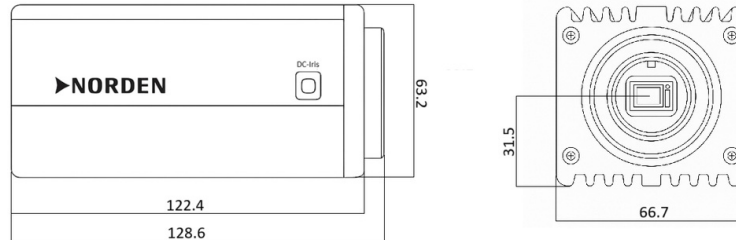

# 4MP BOX CAMERA

**ENC-HBL7O-00R-109**

Dimension Unit : mm