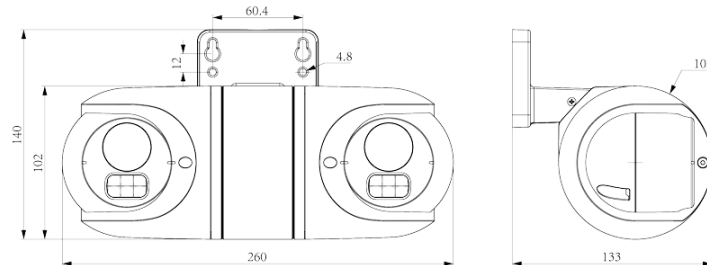

# 4MP (2MPX2) PANORAMIC DOME CAMERA

**ENC-HPD7D-50R-90**

Dimension Unit : mm