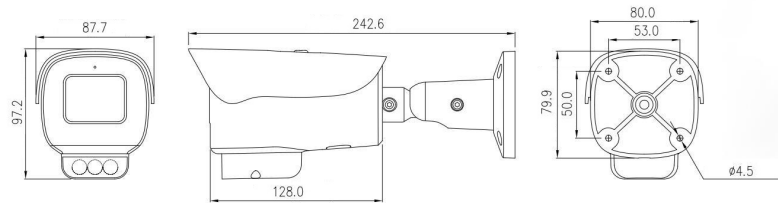

# 4MP FIXED BULLET CAMERA

**ENC-HBU7F-00R-67**

<b>MODEL</b>	<b>Model No.</b>	<b>ENC-HBU7F-00R-67</b>
	<b>Type</b>	4MP FIXED BULLET CAMERA
<b>GENERAL</b>	<b>Power Supply</b>	12V DC , PoE (IEEE 802.3af)
	<b>Max. Power Consumption</b>	≤7.5 W
	<b>Working Temperature</b>	-40 °C ~ 65 °C
	<b>Working Humidity</b>	≤95% RH (non-condensing)
	<b>Casing</b>	Metal + Plastic
	<b>Ingress Protection</b>	IP67
	<b>Vandal Resistant</b>	IK10 (Housing)
	<b>Surge Protection</b>	TVS4000V
	<b>Reset Button</b>	Supported
	<b>Dimensions</b>	242.6x87.7x97.2 mm
	<b>Net Weight</b>	0.83 Kg

Dimension Unit : mm