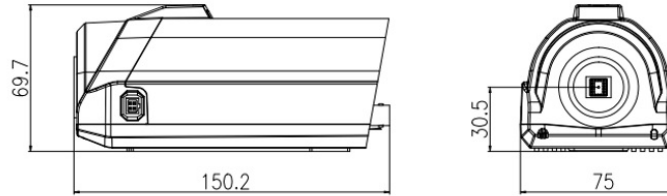

# 2MP BOX CAMERA

**ENC-HBL5O-00R-70**

Dimension Unit : mm